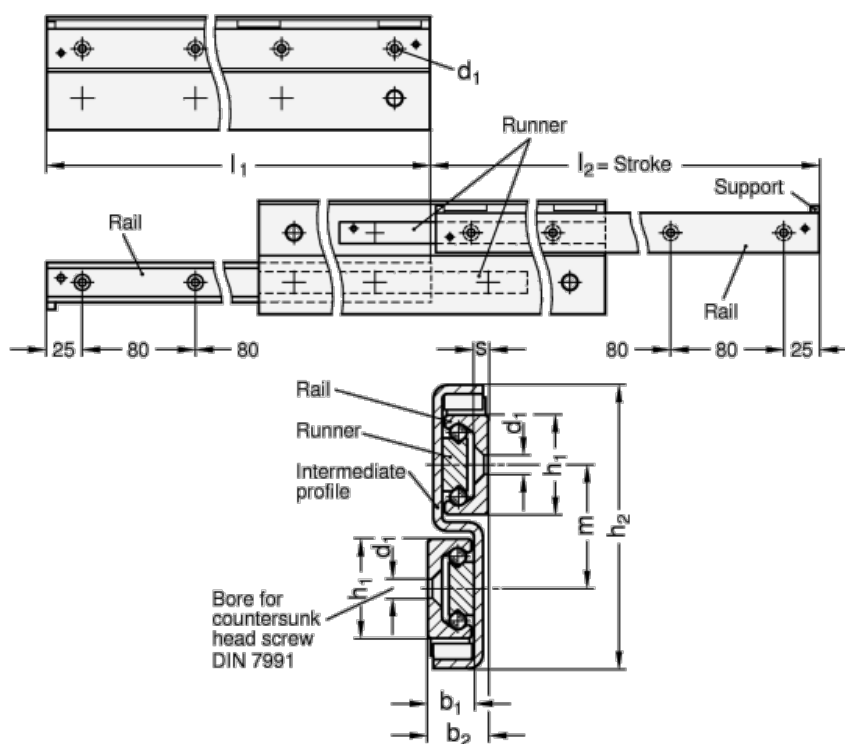

Varenummer: 20240635530E

Beskrivelse: E+G udtræksskinne GN 2406-35-530-E

Mål

$b_1 = 16.5$

$b_2 = 22.5$

$d_1 = 6.5$

$h_1 = 35$

$h_2 = 97$

$L_1 = 530 - 558$

$m = 43$

$s = 3.5$

Vægt i (g) = 4710